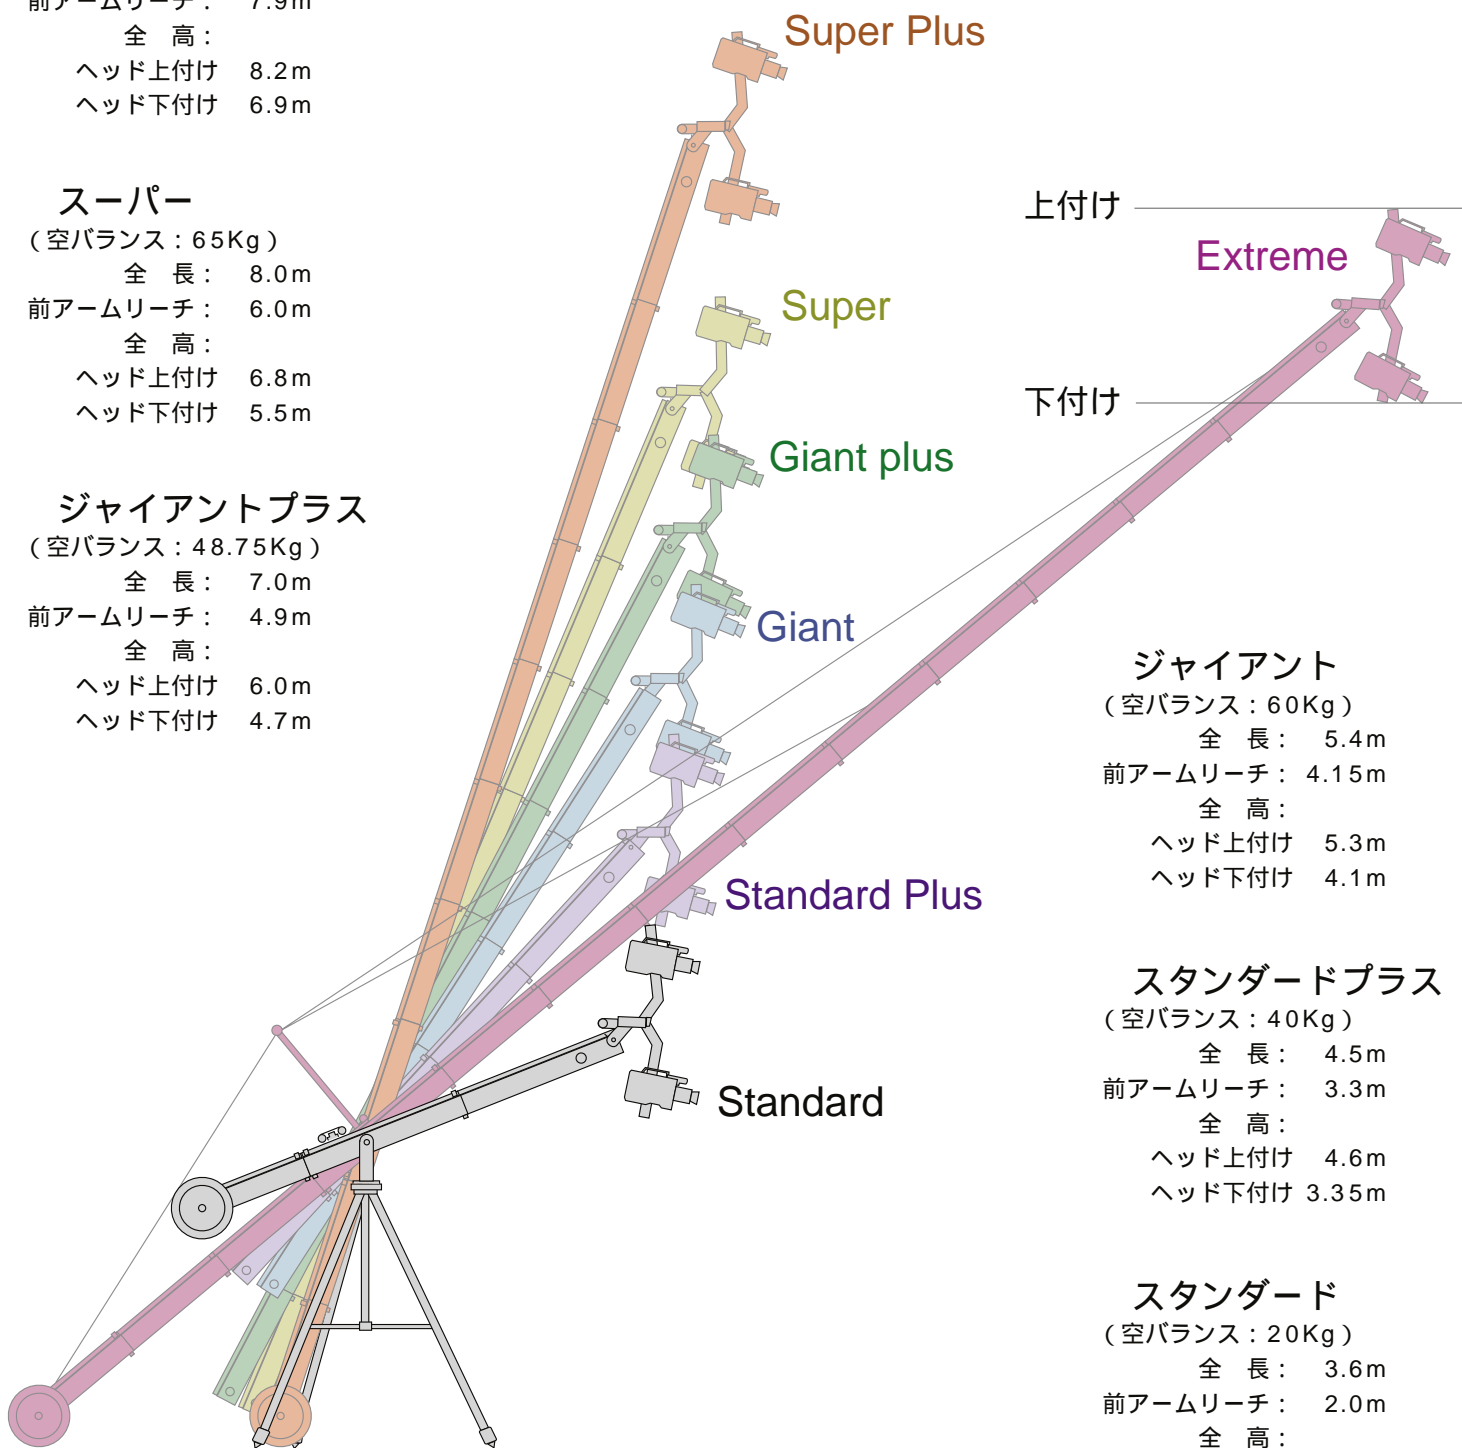

エクストリーム

(空バランス：120Kg)
全長：12.5m
前アームリーチ：9.7m
全高：
ヘッド上付け 7.45m
ヘッド下付け 6.2m

スーパープラス

(空バランス：115Kg)
全長：9.9m
前アームリーチ：7.9m
全高：
ヘッド上付け 8.2m
ヘッド下付け 6.9m

スーパー

(空バランス：65Kg)
全長：8.0m
前アームリーチ：6.0m
全高：
ヘッド上付け 6.8m
ヘッド下付け 5.5m

ジャイアントプラス

(空バランス：48.75Kg)
全長：7.0m
前アームリーチ：4.9m
全高：
ヘッド上付け 6.0m
ヘッド下付け 4.7m

ジャイアント

(空バランス：60Kg)
全長：5.4m
前アームリーチ：4.15m
全高：
ヘッド上付け 5.3m
ヘッド下付け 4.1m

スタンダードプラス

(空バランス：40Kg)
全長：4.5m
前アームリーチ：3.3m
全高：
ヘッド上付け 4.6m
ヘッド下付け 3.35m

スタンダード

(空バランス：20Kg)
全長：3.6m
前アームリーチ：2.0m
全高：
ヘッド上付け 3.85m
ヘッド下付け 2.65m

空バランスは「カメラ無し、ケーブル無し」の時のウエイトの数です。