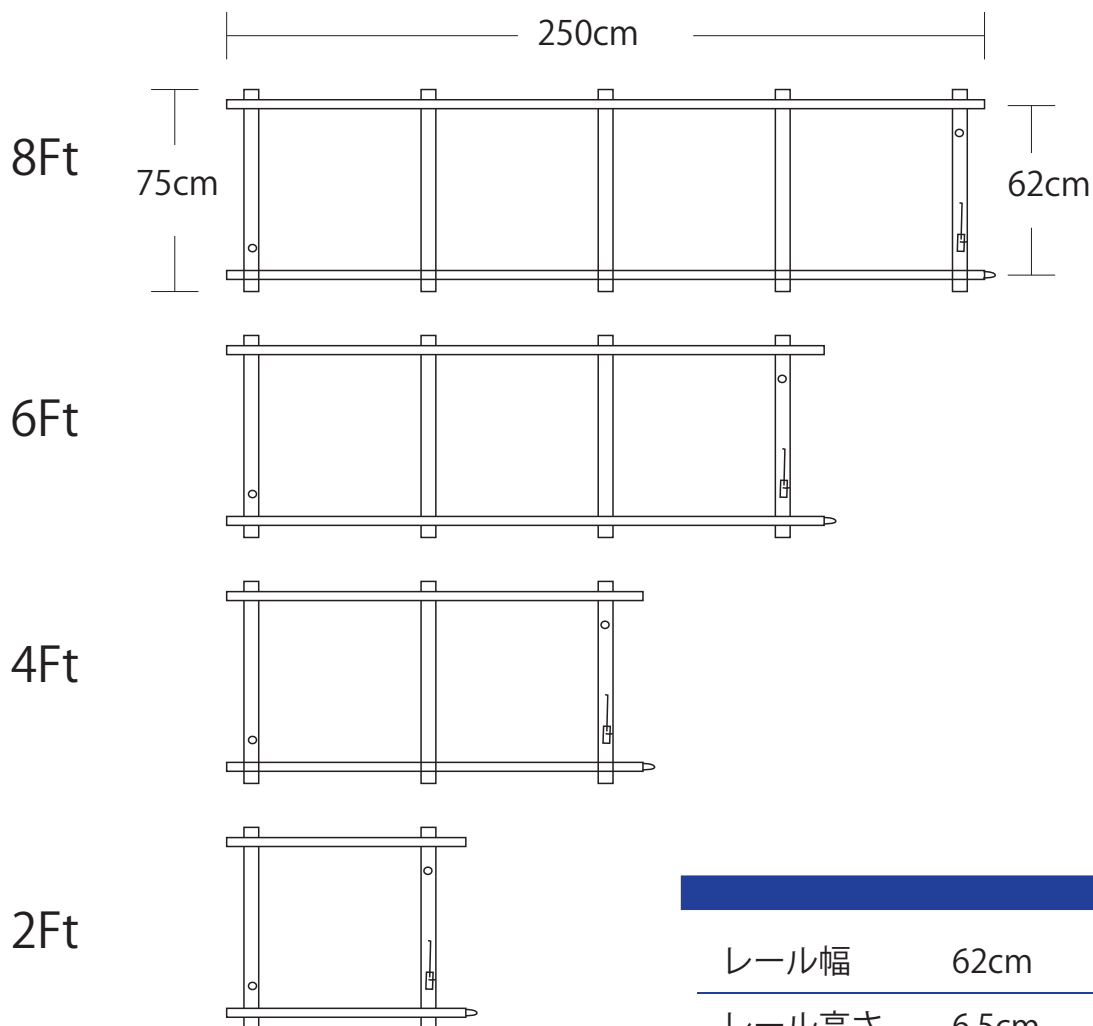

● イグリップメント社製 直線スチールレール レギュラー幅 詳細図

レール幅	62cm	レギュラー幅
レール高さ	6.5cm	
長さ	8ft (2m50cm 実測)	重量 22kg
	6ft (1m91cm 実測)	重量 16kg
	4ft (1m32cm 実測)	重量 12kg
	2ft (73cm 実測)	重量 8kg