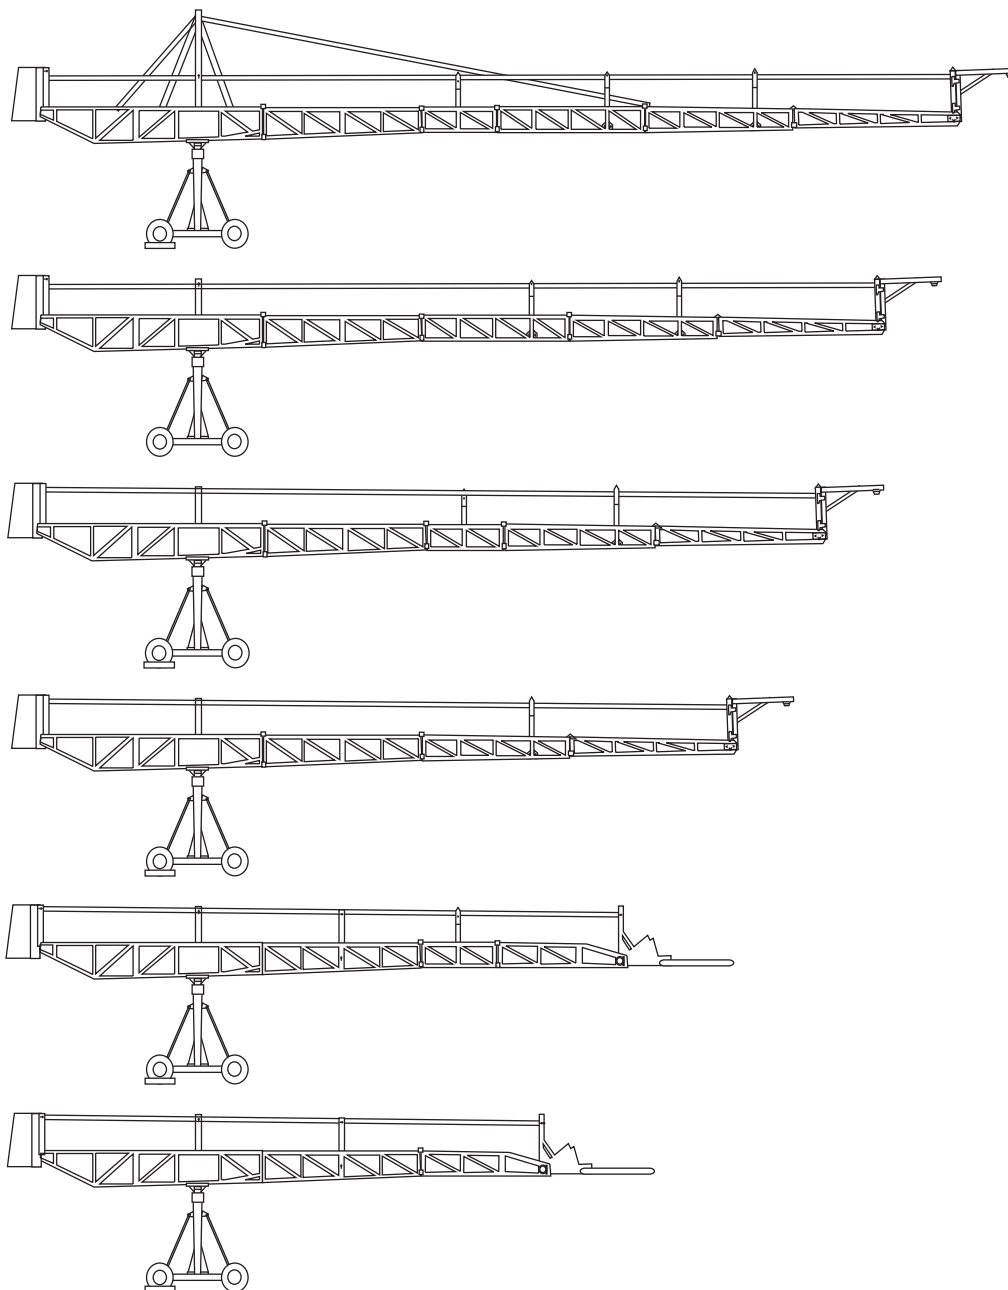

● SKY KING 詳細図

バージョン	アームリーチ	アーム全長	レンズ最高値	ヘッド最大重量	仕様
スーパースカイモート+1	12m20cm	15m00cm	12m00cm	40kg	リモート
スーパースカイモート	10m94cm	13m76cm	10m38cm	75kg	リモート
スカイモート+1	9m96cm	12m76cm	10m14cm	100kg	リモート
スカイモート	8m70cm	11m48cm	8m60cm	150kg	リモート
スカイキング+1	7m23cm	10m56cm	7m45cm	150kg	1人乗り
スカイキング	5m94cm	9m30cm	5m88cm	250kg	2人乗り

※ドリーベースサイズ 1650mm x 1250mm