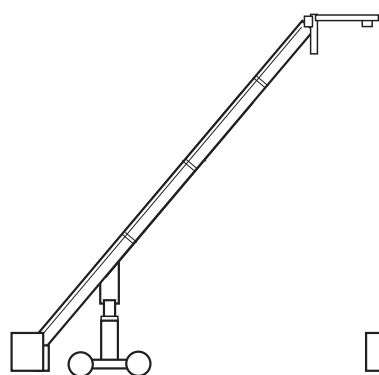

● FELIX 詳細図

バージョン 4

バージョン 3

バージョン 2

バージョン 1

バージョン	アームリーチ	アーム全長	レンズ最高値	ヘッド最大重量	仕様
バージョン 4	4m26cm	5m82cm	4m50cm	60kg	リモート
バージョン 3	3m27cm	4m83cm	3m67cm	80kg	リモート
バージョン 2	3m49cm	5m05cm	3m50cm	130kg	1人乗り
バージョン 1	2m45cm	4m01cm	2m75cm	149kg	2人乗り