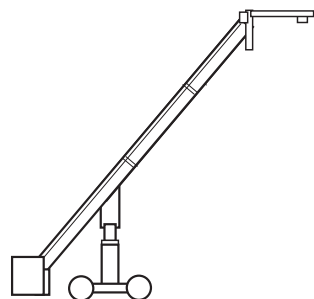

● FELIX 詳細図

バージョン 4

バージョン 3

バージョン 2

バージョン 1

バージョン	アームリーチ	アーム全長	レンズ最高値	ヘッド最大重量	仕様
バージョン 4	4m26cm	5m82cm	4m50cm	60kg	リモート
バージョン 3	3m27cm	4m83cm	3m67cm	80kg	リモート
バージョン 2	3m49cm	5m05cm	3m50cm	130kg	1人乗り
バージョン 1	2m45cm	4m01cm	2m75cm	149kg	2人乗り