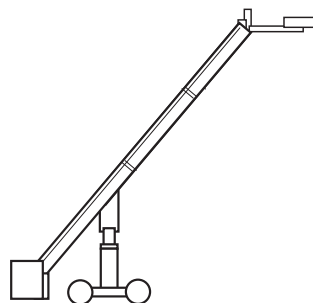

● FELIX 詳細図

バージョン 4

バージョン 3

バージョン 2

バージョン 1

バージョン	アームリーチ	アーム全長	レンズ最高値	ヘッド最大重量	仕様
バージョン 4	4m26cm	5m82cm	4m50cm	60kg	リモート
バージョン 3	3m27cm	4m83cm	3m67cm	80kg	リモート
バージョン 2	3m49cm	5m05cm	3m50cm	130kg	1人乗り
バージョン 1	2m45cm	4m01cm	2m75cm	149kg	2人乗り