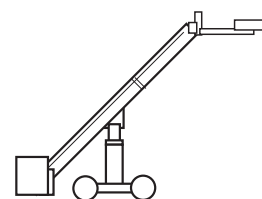

● FELIX 詳細図

バージョン 4

バージョン 3

バージョン 2

バージョン 1

バージョン	アームリーチ	アーム全長	レンズ最高値	ヘッド最大重量	仕様
バージョン 4	4m26cm	5m82cm	4m50cm	60kg	リモート
バージョン 3	3m27cm	4m83cm	3m67cm	80kg	リモート
バージョン 2	3m49cm	5m05cm	3m50cm	130kg	1人乗り
バージョン 1	2m45cm	4m01cm	2m75cm	149kg	2人乗り