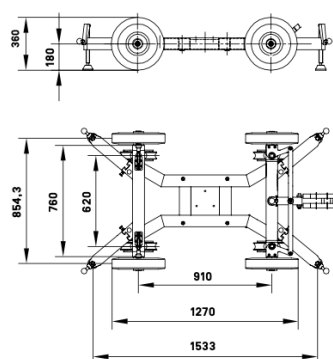

## GF8

GF8 詳細寸法

TYPE	アームリーチ	全長	レンズ最高値	仕様	最大荷重
Ver.8	8m35cm	10m65cm	8m30cm	リモート	50kg
Ver.7	7m45cm	9m75cm	7m50cm	リモート	80kg
Ver.6	6m85cm	9m15cm	7m00cm	リモート	80kg
Ver.5	6m05cm	8m35cm	6m00cm	1人乗り	130kg
Ver.4	5m55cm	7m85cm	5m80cm	1人乗り	150kg
Ver.3	4m55cm	6m85cm	4m95cm	2人乗り	216kg
Ver.2	4m05cm	6m35cm	4m50cm	2人乗り	250kg
Ver.1	3m05cm	5m35cm	3m70cm	2人乗り	250kg

## GF8 Xten

GF8 Xten 詳細寸法

TYPE	アームリーチ	全長	レンズ最高値	仕様	最大荷重
Ver.8	10m90cm	13m50cm	10m50cm	リモート	50kg
Ver.7	9m90cm	12m50cm	9m70cm	リモート	65kg
Ver.6	9m60cm	12m20cm	9m50cm	リモート	70kg
Ver.5	8m70cm	11m30cm	8m70cm	リモート	80kg
Ver.4	7m30cm	9m90cm	7m30cm	1人乗り	140kg
Ver.3	6m90cm	9m40cm	6m90cm	1人乗り	170kg
Ver.2	5m45cm	8m05cm	5m65cm	2人乗り	240kg
Ver.1	4m45cm	7m05cm	4m80cm	2人乗り	250kg

ドリー詳細寸法

※クレーンの詳細寸法に関して、リモートヘッドなどの種類により誤差が生じる場合がございます。

各案件につき詳細寸法などのご相談等ございましたらお電話にてお問い合わせ下さい。