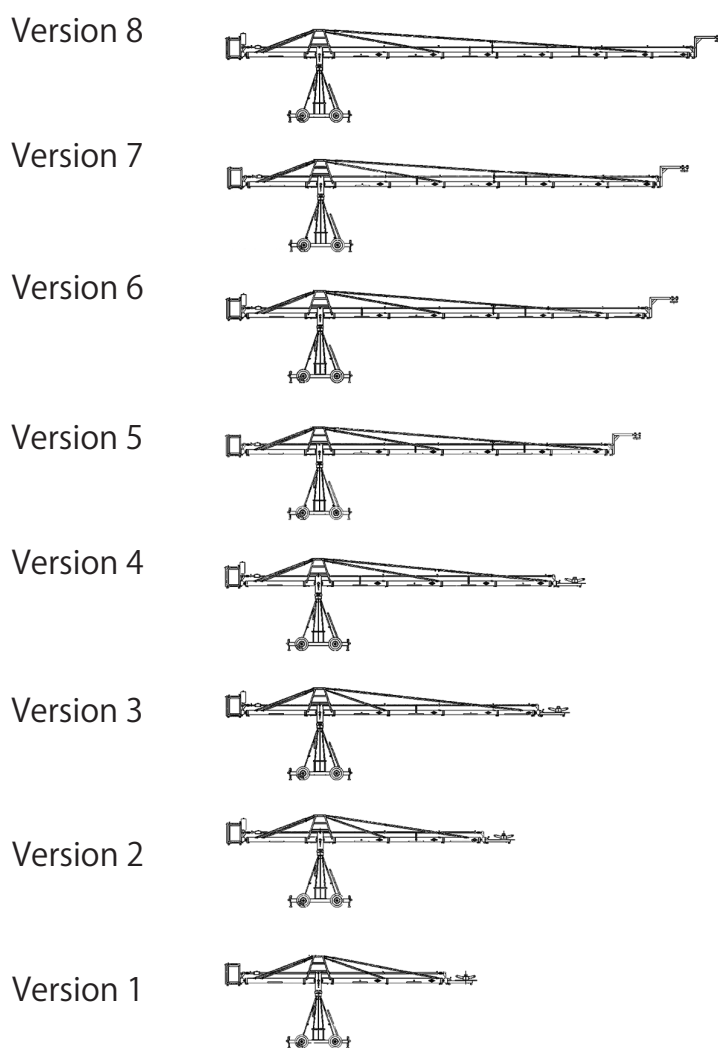

# ●GF8 / GF8 Xten 詳細図

## GF8

GF8 詳細寸法

TYPE	アームリーチ	全長	レンズ最高値	仕様	最大荷重
Ver.8	8m35cm	10m65cm	8m30cm	リモート	50kg
Ver.7	7m45cm	9m75cm	7m50cm	リモート	80kg
Ver.6	6m85cm	9m15cm	7m00cm	リモート	80kg
Ver.5	6m05cm	8m35cm	6m00cm	1人乗り	130kg
Ver.4	5m55cm	7m85cm	5m80cm	1人乗り	150kg
Ver.3	4m55cm	6m85cm	4m95cm	2人乗り	216kg
Ver.2	4m05cm	6m35cm	4m50cm	2人乗り	250kg
Ver.1	3m05cm	5m35cm	3m70cm	2人乗り	250kg

## GF8 Xten

GF8 Xten 詳細寸法

TYPE	アームリーチ	全長	レンズ最高値	仕様	最大荷重
Ver.8	10m90cm	13m50cm	10m50cm	リモート	50kg
Ver.7	9m90cm	12m50cm	9m70cm	リモート	65kg
Ver.6	9m60cm	12m20cm	9m50cm	リモート	70kg
Ver.5	8m70cm	11m30cm	8m70cm	リモート	80kg
Ver.4	7m30cm	9m90cm	7m30cm	1人乗り	140kg
Ver.3	6m90cm	9m40cm	6m90cm	1人乗り	170kg
Ver.2	5m45cm	8m05cm	5m65cm	2人乗り	240kg
Ver.1	4m45cm	7m05cm	4m80cm	2人乗り	250kg

ドリー詳細寸法

※クレーンの詳細寸法に関して、リモートヘッドなどの種類により誤差が生じる場合がございます。

各案件につき詳細寸法などのご相談等ございましたらお電話にてお問い合わせ下さい。