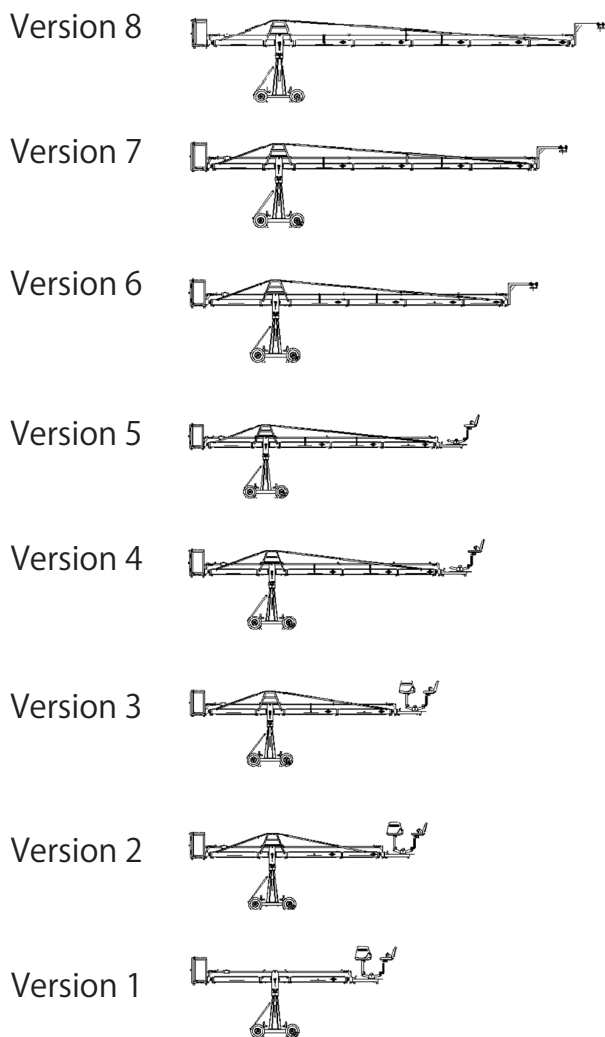

# ●GF8 / GF8 Xten 詳細図

## GF8

GF8 詳細寸法

TYPE	アームリーチ	全長	レンズ最高値	仕様	最大荷重
Ver.8	8m35cm	10m65cm	8m30cm	リモート	50kg
Ver.7	7m45cm	9m75cm	7m50cm	リモート	80kg
Ver.6	6m85cm	9m15cm	7m00cm	リモート	80kg
Ver.5	6m05cm	8m35cm	6m00cm	1人乗り	130kg
Ver.4	5m55cm	7m85cm	5m80cm	1人乗り	150kg
Ver.3	4m55cm	6m85cm	4m95cm	2人乗り	216kg
Ver.2	4m05cm	6m35cm	4m50cm	2人乗り	250kg
Ver.1	3m05cm	5m35cm	3m70cm	2人乗り	250kg

## GF8 Xten

GF8 Xten 詳細寸法

TYPE	アームリーチ	全長	レンズ最高値	仕様	最大荷重
Ver.8	10m90cm	13m50cm	10m50cm	リモート	50kg
Ver.7	9m90cm	12m50cm	9m70cm	リモート	65kg
Ver.6	9m60cm	12m20cm	9m50cm	リモート	70kg
Ver.5	8m70cm	11m30cm	8m70cm	リモート	80kg
Ver.4	7m30cm	9m90cm	7m30cm	1人乗り	140kg
Ver.3	6m90cm	9m40cm	6m90cm	1人乗り	170kg
Ver.2	5m45cm	8m05cm	5m65cm	2人乗り	240kg
Ver.1	4m45cm	7m05cm	4m80cm	2人乗り	250kg

ドリー詳細寸法

※クレーンの詳細寸法に関して、リモートヘッドなどの種類により誤差が生じる場合がございます。

各案件につき詳細寸法などのご相談等ございましたらお電話にてお問い合わせ下さい。