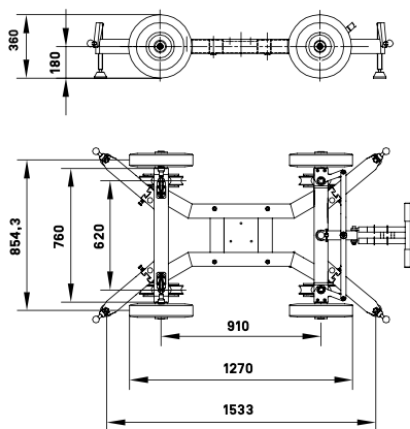

version 2

version 6

version 1

ドリー詳細寸法

GF9 詳細寸法

TYPE	アームリーチ	全長	レンズ最高値	仕様	最大荷重
Ver.10	9m40cm	11m90cm	9m70cm	リモート	25kg
Ver. 9	8m40cm	10m90cm	8m80cm	リモート	30kg
Ver. 8	7m90cm	10m40cm	8m30cm	リモート	30kg
Ver. 7	6m90cm	9m40cm	7m50cm	リモート	30kg
Ver. 6	6m40cm	9m00cm	7m00cm	リモート	30kg
Ver. 5	5m40cm	7m90cm	6m00cm	リモート	30kg
Ver. 4	4m90cm	7m40cm	5m80cm	リモート	45kg
Ver. 3	3m90cm	6m35cm	4m95cm	リモート	45kg
Ver. 2	3m00cm	5m90cm	4m50cm	リモート	45kg
Ver. 1	2m40cm	4m40cm	3m70cm	リモート	45kg

※クレーンの詳細寸法に関して、リモートヘッドなどの種類により誤差が生じる場合がございます。

各案件につき詳細寸法などのご相談等ございましたらお電話にてお問い合わせ下さい。