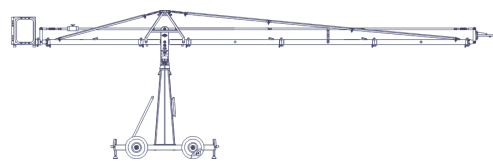

version 4

version 5