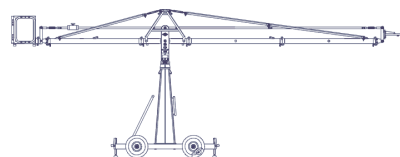

version 2

version 3