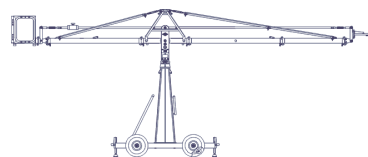

version 2

version 6

version 1

ドリー詳細寸法

GF9 詳細寸法

TYPE	アームリーチ	全長	レンズ最高値	仕様	最大荷重
Ver.10	9m40cm	11m90cm	9m70cm	リモート	25kg
Ver. 9	8m40cm	10m90cm	8m80cm	リモート	30kg
Ver. 8	7m90cm	10m40cm	8m30cm	リモート	30kg
Ver. 7	6m90cm	9m40cm	7m50cm	リモート	30kg
Ver. 6	6m40cm	9m00cm	7m00cm	リモート	30kg
Ver. 5	5m40cm	7m90cm	6m00cm	リモート	30kg
Ver. 4	4m90cm	7m40cm	5m80cm	リモート	45kg
Ver. 3	3m90cm	6m35cm	4m95cm	リモート	45kg
Ver. 2	3m00cm	5m90cm	4m50cm	リモート	45kg
Ver. 1	2m40cm	4m40cm	3m70cm	リモート	45kg