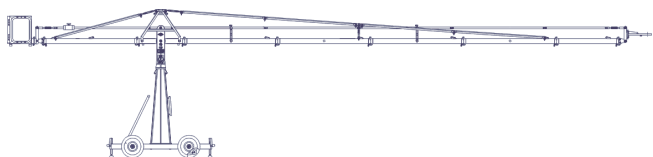

version 8

version 7