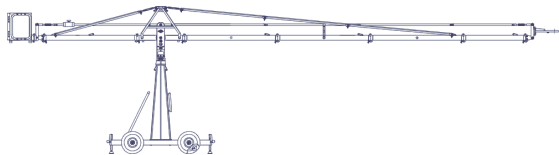

version 2

version 6

version 1

ドリー詳細寸法

GF9 詳細寸法

TYPE	アームリーチ	全長	レンズ最高値	仕様	最大荷重
Ver.10	9m40cm	11m90cm	9m70cm	リモート	25kg
Ver. 9	8m40cm	10m90cm	8m80cm	リモート	30kg
Ver. 8	7m90cm	10m40cm	8m30cm	リモート	30kg
Ver. 7	6m90cm	9m40cm	7m50cm	リモート	30kg
Ver. 6	6m40cm	9m00cm	7m00cm	リモート	30kg
Ver. 5	5m40cm	7m90cm	6m00cm	リモート	30kg
Ver. 4	4m90cm	7m40cm	5m80cm	リモート	45kg
Ver. 3	3m90cm	6m35cm	4m95cm	リモート	45kg
Ver. 2	3m00cm	5m90cm	4m50cm	リモート	45kg
Ver. 1	2m40cm	4m40cm	3m70cm	リモート	45kg