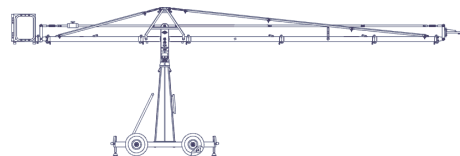

version 3

version 4