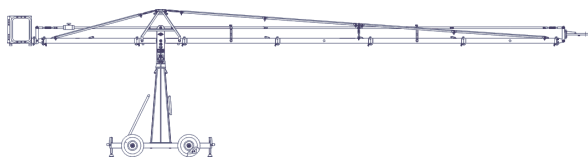

version 2

version 6

version 1

ドリー詳細寸法

GF9 詳細寸法

TYPE	アームリーチ	全長	レンズ最高値	仕様	最大荷重
Ver.10	9m40cm	11m90cm	9m70cm	リモート	25kg
Ver. 9	8m40cm	10m90cm	8m80cm	リモート	30kg
Ver. 8	7m90cm	10m40cm	8m30cm	リモート	30kg
Ver. 7	6m90cm	9m40cm	7m50cm	リモート	30kg
Ver. 6	6m40cm	9m00cm	7m00cm	リモート	30kg
Ver. 5	5m40cm	7m90cm	6m00cm	リモート	30kg
Ver. 4	4m90cm	7m40cm	5m80cm	リモート	45kg
Ver. 3	3m90cm	6m35cm	4m95cm	リモート	45kg
Ver. 2	3m00cm	5m90cm	4m50cm	リモート	45kg
Ver. 1	2m40cm	4m40cm	3m70cm	リモート	45kg