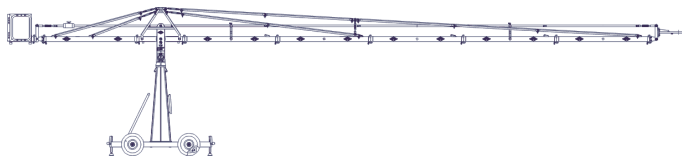

version 9

version 8