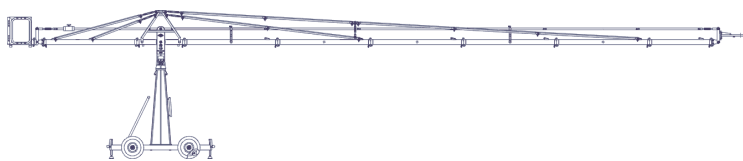

version 9

GF9 詳細図

version 10