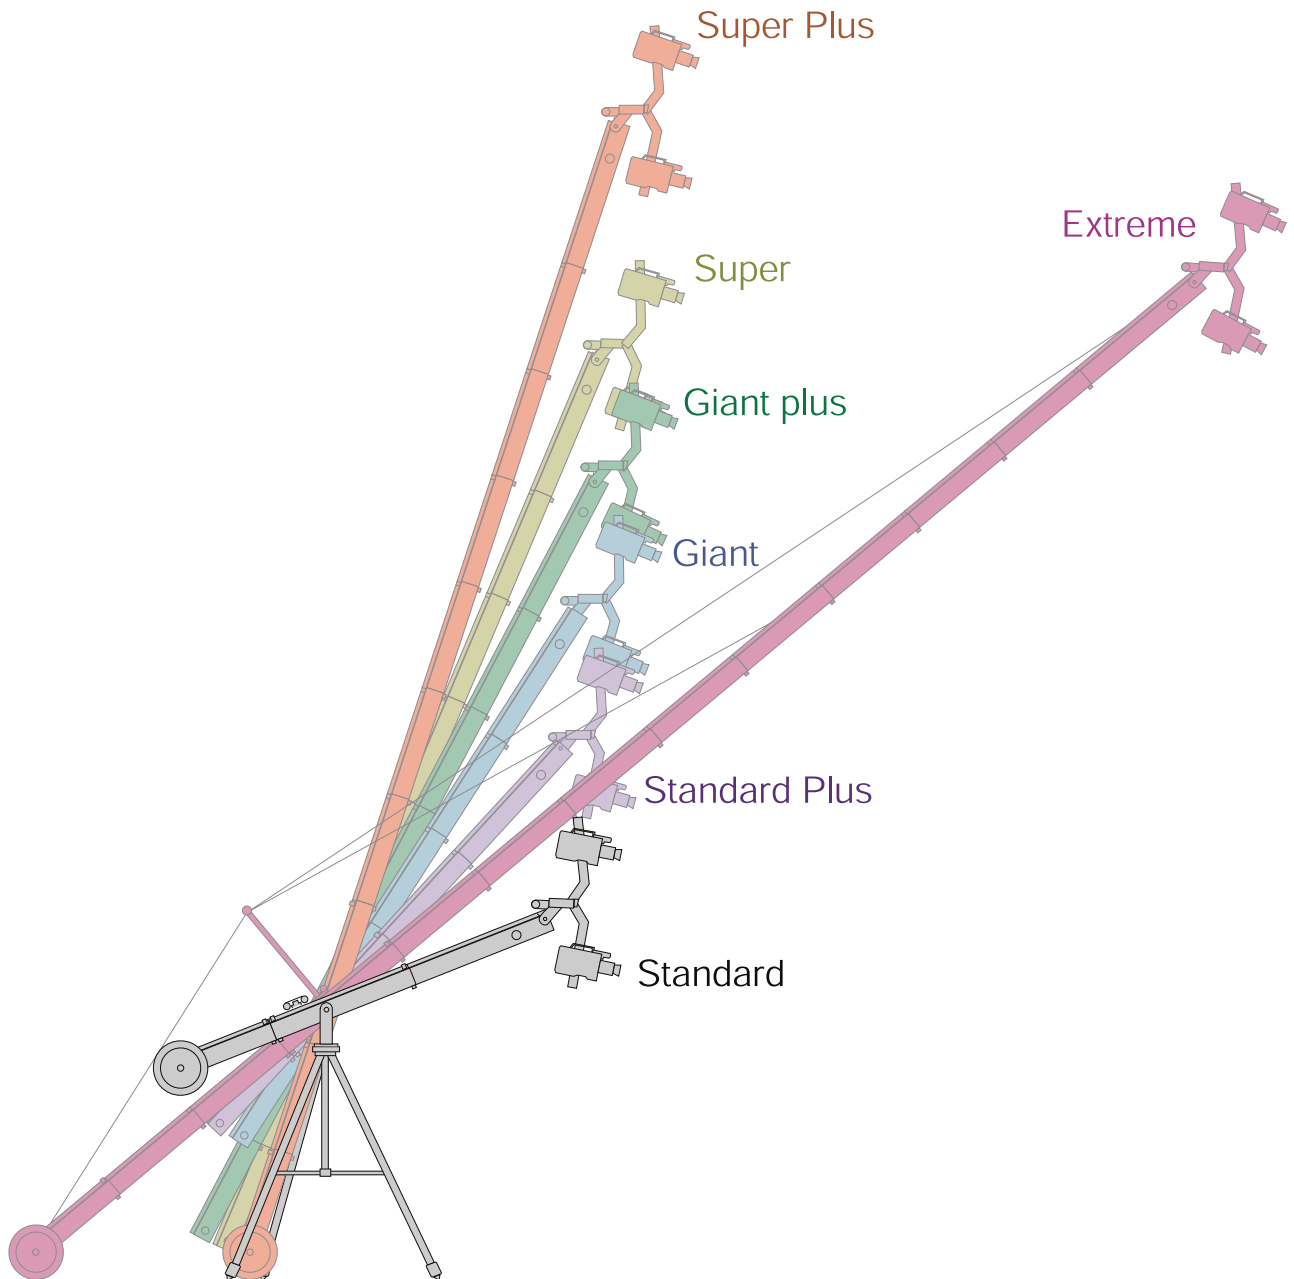

●Jimmy Jib 詳細図

バージョン	アームリーチ	全長	レンズ最高値
Extreme	9m50cm	12m25cm	8m30cm
Super plus	7m60cm	9m60cm	7m55cm
Super	5m80cm	7m80cm	6m00cm
Giant plus	4m90cm	6m90cm	5m30cm
Giant	3m95cm	5m15cm	4m50cm
Standard plus	3m05cm	4m85cm	3m80cm
Standard	2m30cm	3m50cm	3m00cm