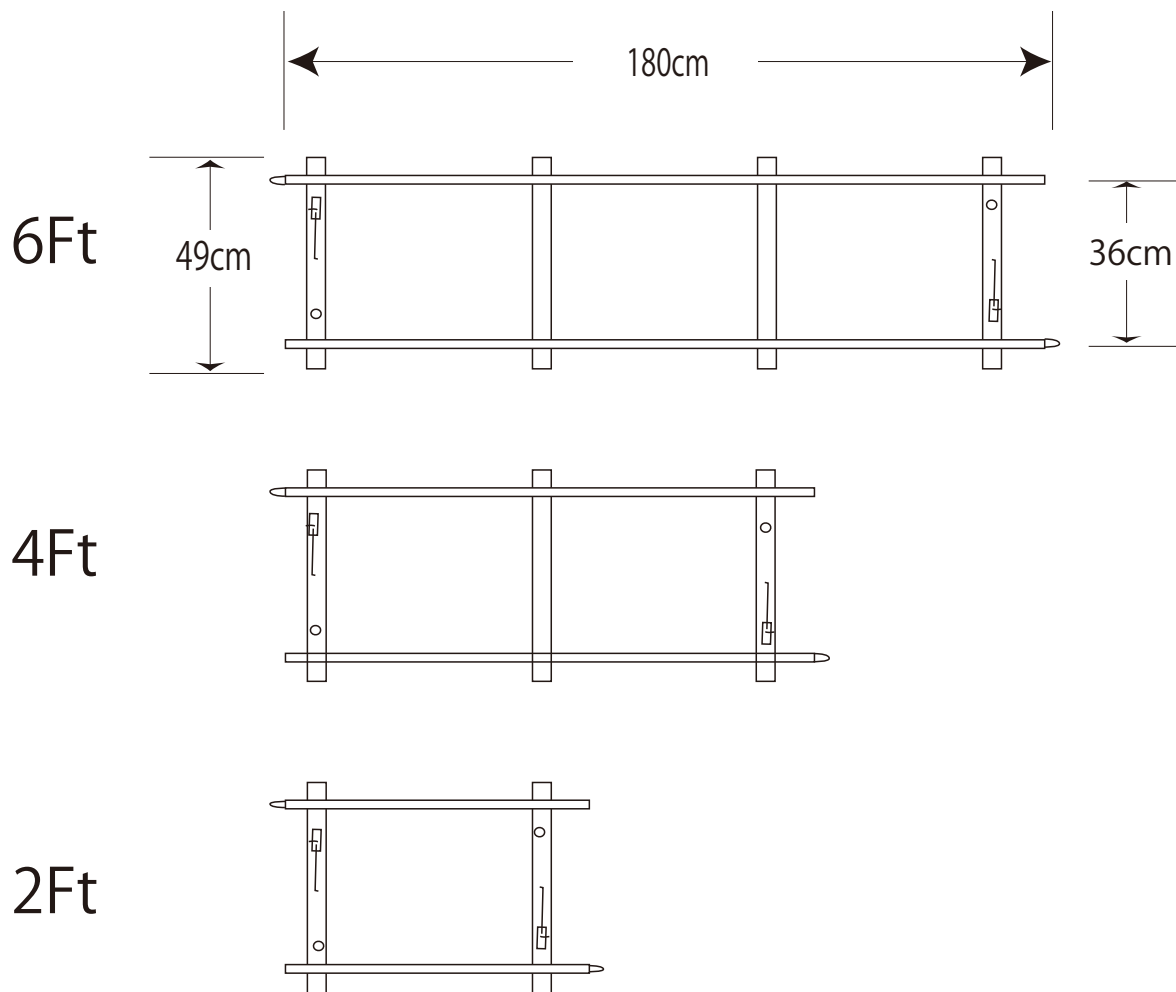

● イグリップメント社製 直線スチールレール SLIM 幅 詳細図

レール幅 36cm スリム幅

レール高さ 6.5cm

長さ 6ft (1m91cm 実測)

4ft (1m32cm 実測)

2ft (73cm 実測)