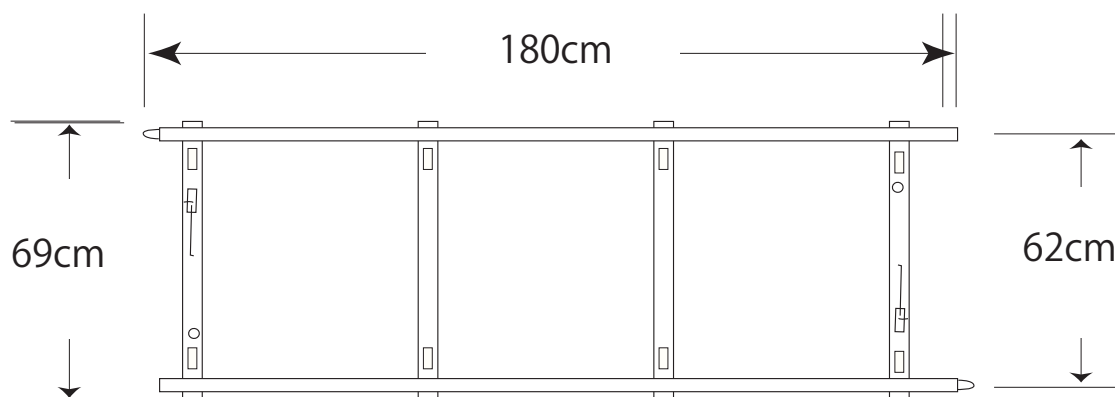

●KLS オリジナル 直線アルミレール レギュラー幅

レール幅	62cm	レギュラー幅
長さ	1m80cm	重量 7kg
	1m20cm	重量 5kg
	60cm	重量 3kg