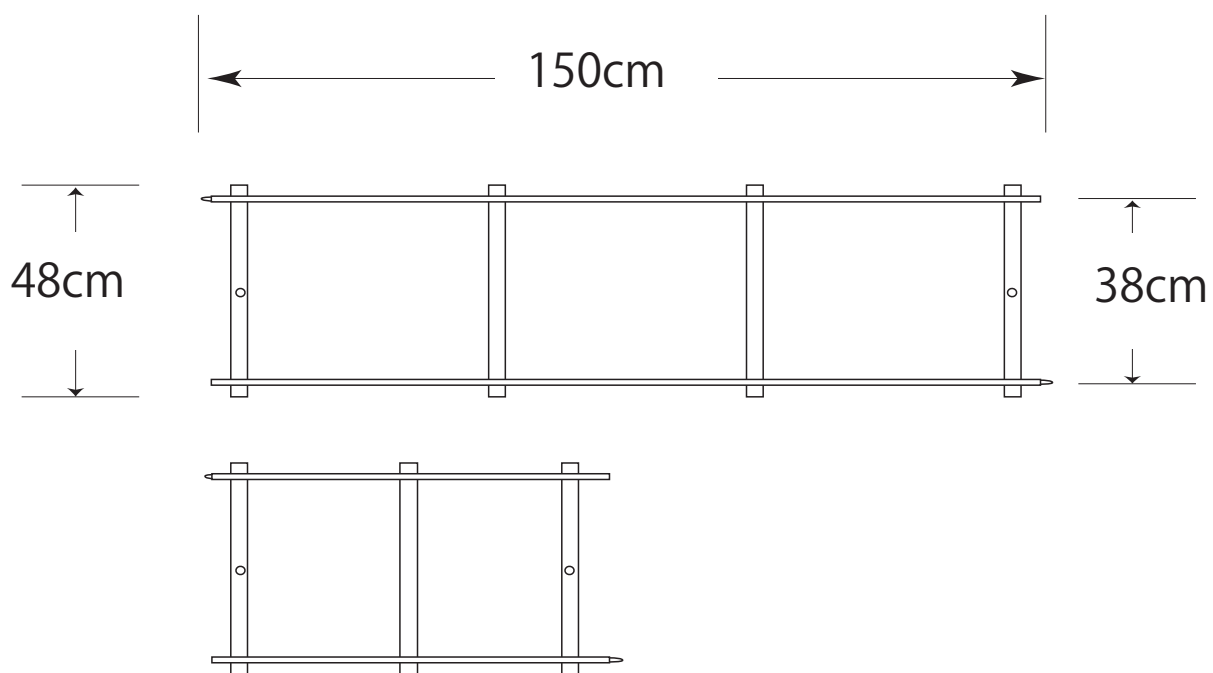

● KLS オリジナル アルミレール 折りたたみ スリム幅 詳細図

レール幅 38cm レギュラー幅

レール高さ 5cm

長さ 150cm 重量 4kg

75cm 重量 2kg