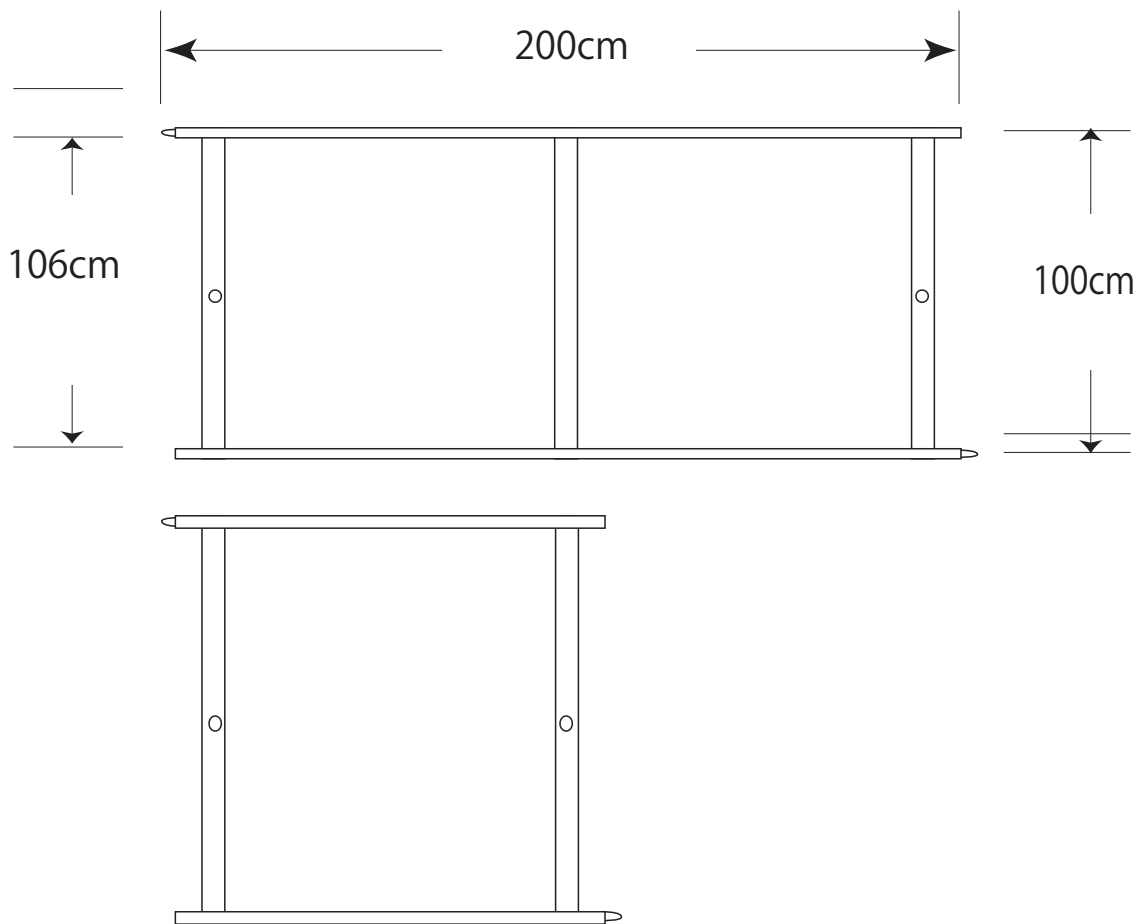

● METAL TOYS 製 直線プロフェッサーレール KING 幅 詳細図

レール幅	62cm	KING 幅
レール高さ	11cm	
長さ	2m00cm	重量 21kg
	100cm	重量 10kg