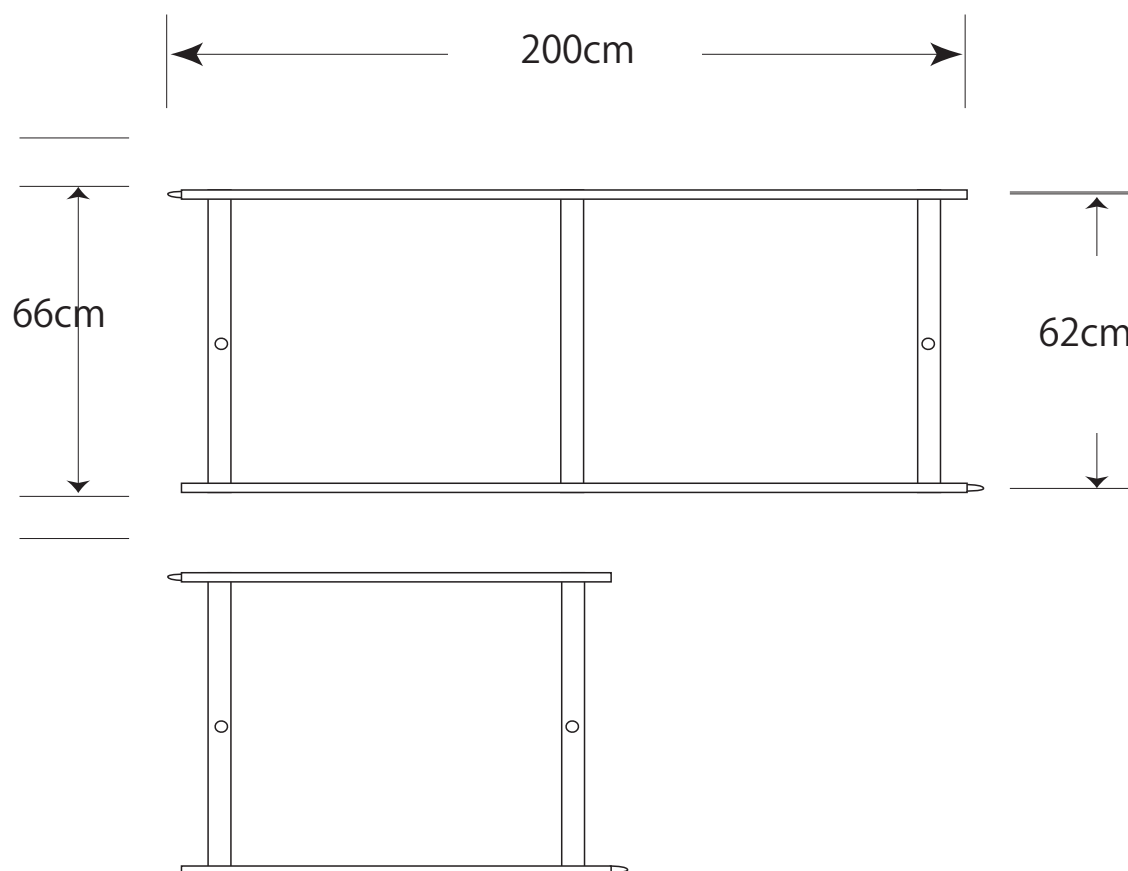

● METAL TOYS 製 プロフェッサーレール レギュラー幅 詳細図

| | | |
|-------|--------|---------|
| レール幅 | 62cm | レギュラー幅 |
| レール高さ | 11cm | |
| 長さ | 2m00cm | 重量 21kg |
| | 100cm | 重量 10kg |