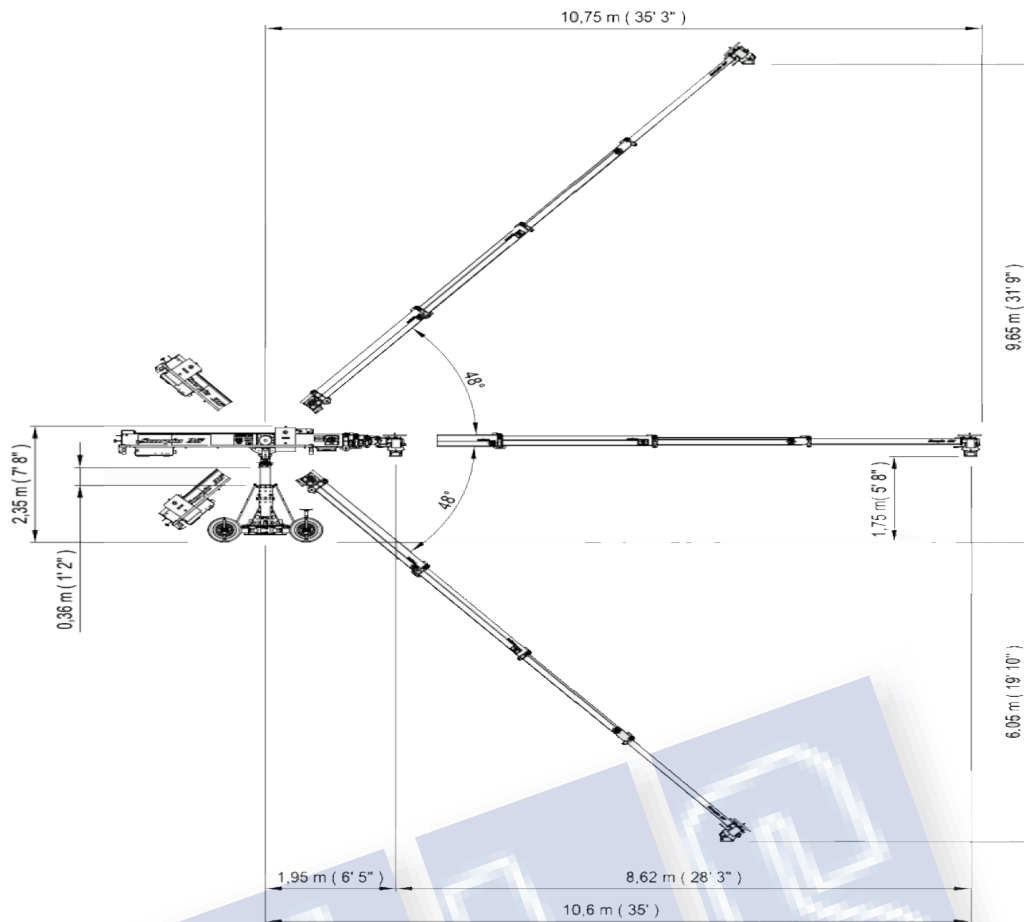

● スーパースコーピオ 35 詳細図

0,62 m (2') TRACKS

SMALLEST CONFIGURATION
(FOR TRANSPORT ONLY)