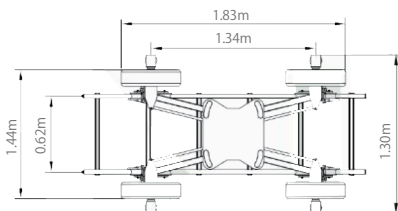

● スーパースコーピオ 35 詳細図

0,62 m (2') TRACKS

SMALLEST CONFIGURATION
(FOR TRANSPORT ONLY)