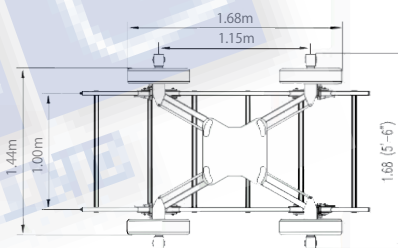

● スーパースコーピオ 35 詳細図

0,62 m (2') TRACKS

SMALLEST CONFIGURATION
(FOR TRANSPORT ONLY)