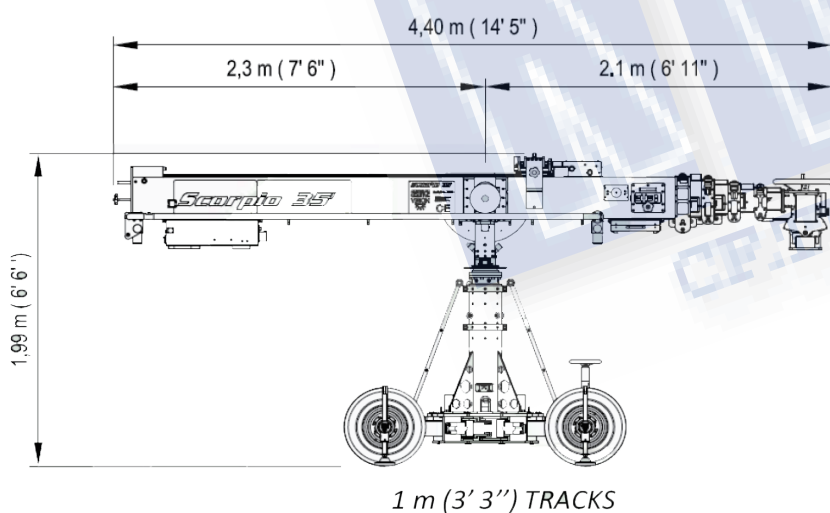

● スーパースコーピオ 35 詳細図

0,62 m (2') TRACKS

SMALLEST CONFIGURATION
(FOR TRANSPORT ONLY)