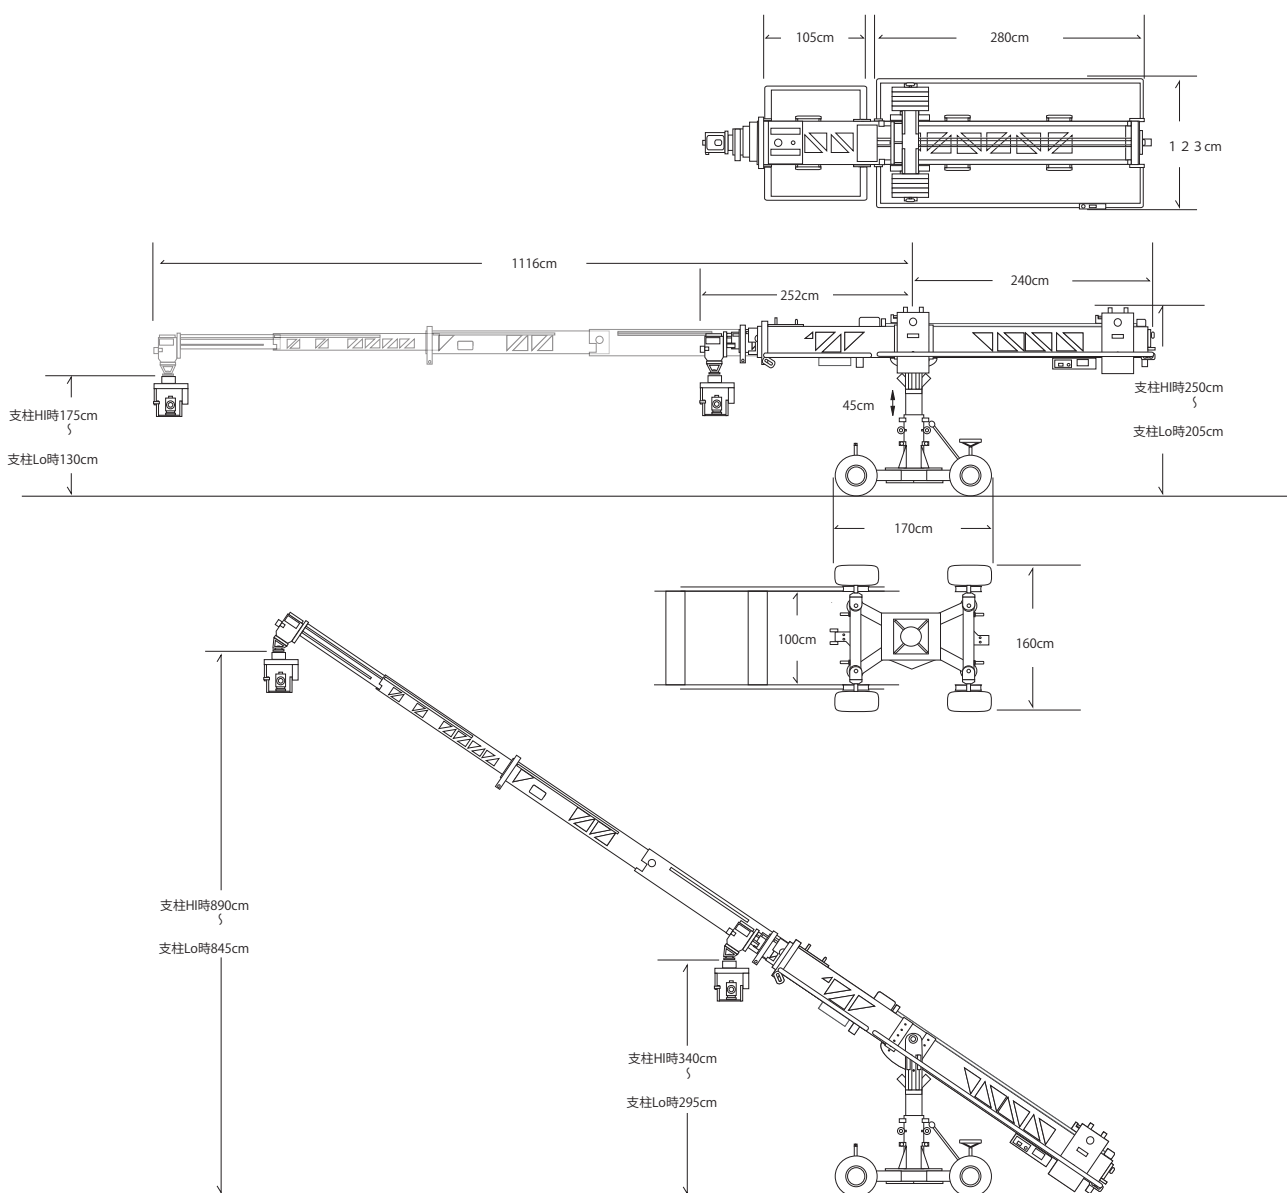

SUPER SCORPIO 30+7 詳細図面

仕様	全長	前アーム長	後アーム長
伸張時	13m56cm	11m16cm	2m40cm
収縮時	4m92cm	2m52cm	2m40cm