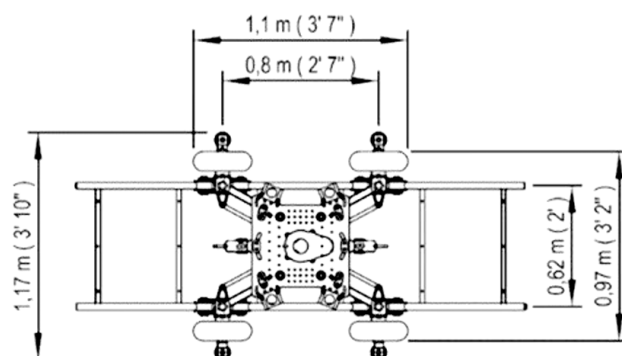

●スーパースコーピオ 23L 詳細図

仕様	全長	前アーム	後ろアーム長	最高カメラ高	カメラキャパシティー (リモート 20kg 含む)
伸張時	9m19cm	7m16cm	2m02cm	7m50cm	40kg (上付け・下付け)
収縮時	3m60cm	1m57cm	2m02cm	—	40kg (上付け・下付け)