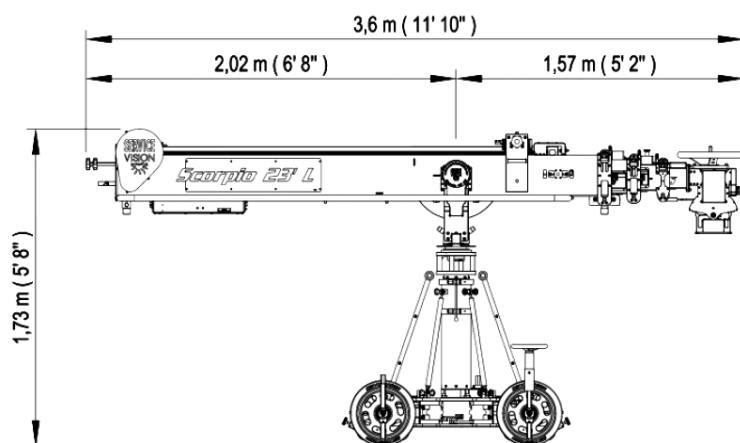

●スーパースコーピオ 23L 詳細図

仕様	全長	前アーム	後ろアーム長	最高カメラ高	カメラキャパシティー (リモート 20kg 含む)
伸張時	9m19cm	7m16cm	2m02cm	7m50cm	40kg (上付け・下付け)
収縮時	3m60cm	1m57cm	2m02cm	—	40kg (上付け・下付け)