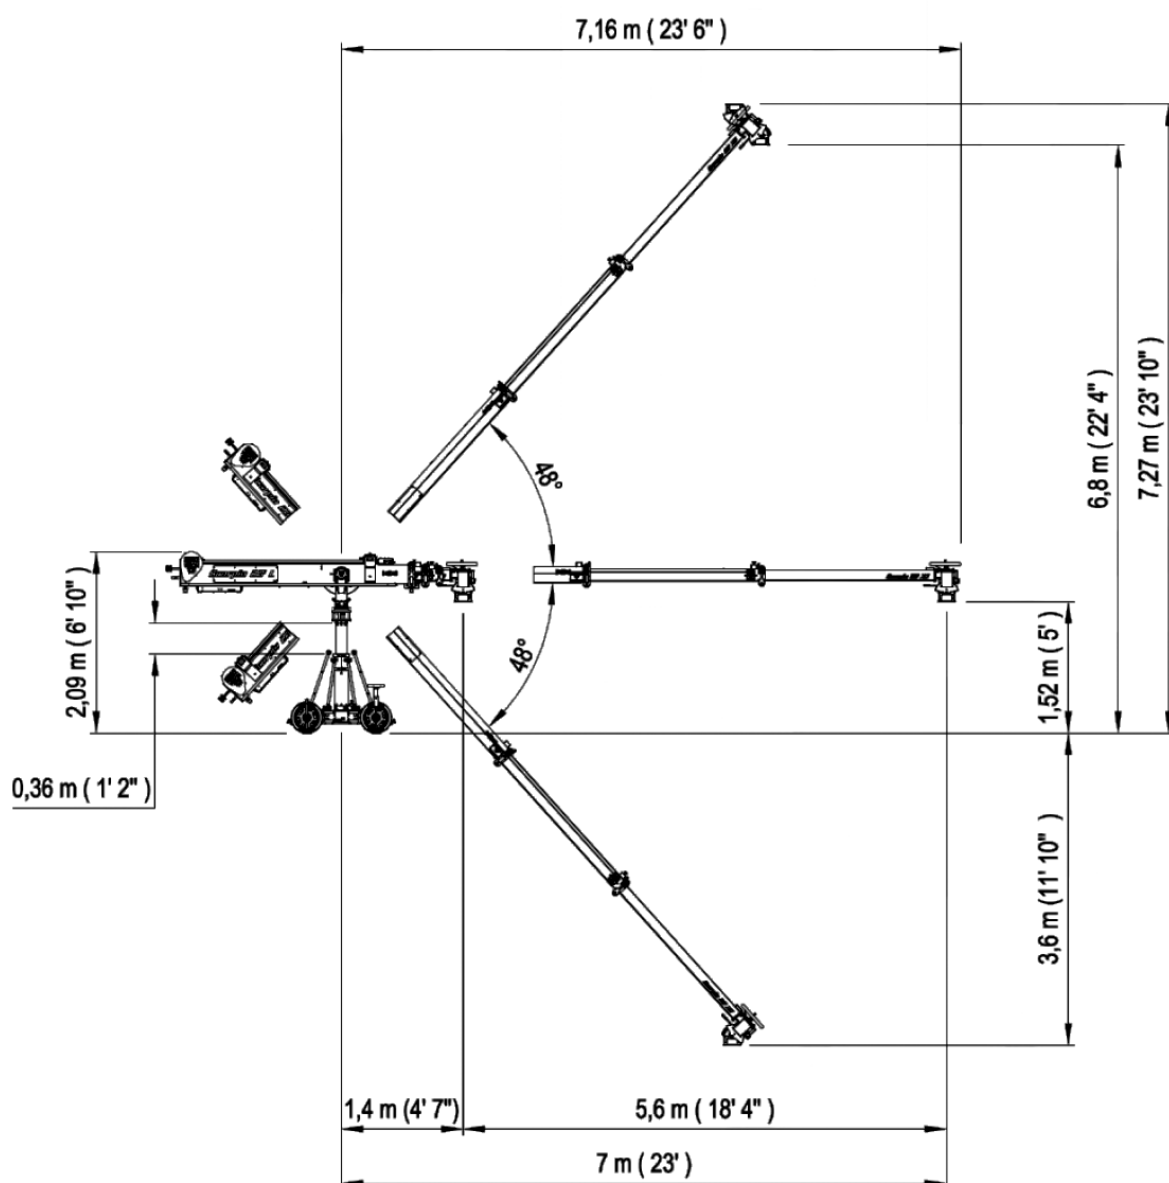

●スーパースコーピオ 23L 詳細図

仕様	全長	前アーム	後ろアーム長	最高カメラ高	カメラキャパシティー (リモート 20kg 含む)
伸張時	9m19cm	7m16cm	2m02cm	7m50cm	40kg (上付け・下付け)
収縮時	3m60cm	1m57cm	2m02cm	—	40kg (上付け・下付け)