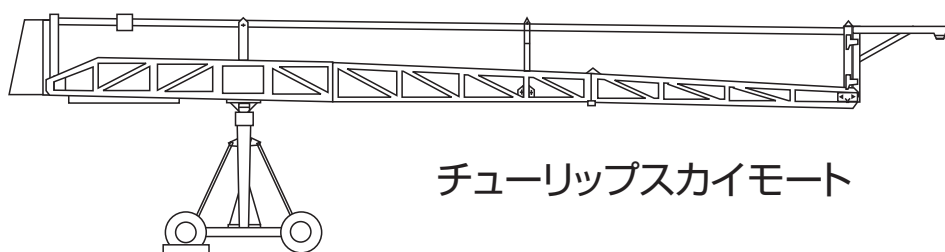

## ● TURIP CRANE 詳細図

チューリップスーパースカイモート

チューリップスカイモート

チューリップクレーン

チューリップジュニア

バージョン	アームリーチ	アーム全長	レンズ最高値	ヘッド最大重量	仕様
チューリップスーパースカイモート	8m25cm	10m38cm	8m41cm	65kg	リモート
チューリップスカイモート	6m00cm	8m15cm	6m71cm	125kg	リモート
チューリップクレーン	3m25cm	5m70cm	3m75cm	250kg	2人乗り
チューリップジュニア	2m60cm	4m50cm	2m45cm	250kg	2人乗り