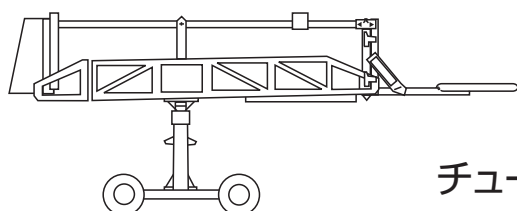

## ● TURIP CRANE 詳細図

チューリップスーパースカイモート

チューリップスカイモート

チューリップクレーン

チューリップジュニア

バージョン	アームリーチ	アーム全長	レンズ最高値	ヘッド最大重量	仕様
チューリップスーパースカイモート	8m25cm	10m38cm	8m41cm	65kg	リモート
チューリップスカイモート	6m00cm	8m15cm	6m71cm	125kg	リモート
チューリップクレーン	3m25cm	5m70cm	3m75cm	250kg	2人乗り
チューリップジュニア	2m60cm	4m50cm	2m45cm	250kg	2人乗り