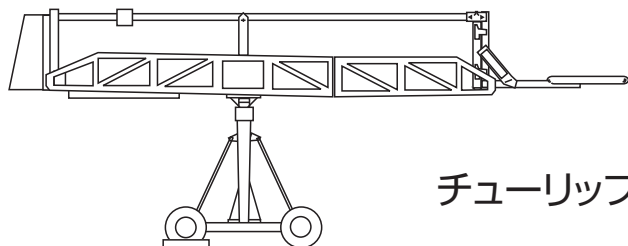

## ● TURIP CRANE 詳細図

チューリップスーパースカイモート

チューリップスカイモート

チューリップクレーン

チューリップジュニア

バージョン	アームリーチ	アーム全長	レンズ最高値	ヘッド最大重量	仕様
チューリップスーパースカイモート	8m25cm	10m38cm	8m41cm	65kg	リモート
チューリップスカイモート	6m00cm	8m15cm	6m71cm	125kg	リモート
チューリップクレーン	3m25cm	5m70cm	3m75cm	250kg	2人乗り
チューリップジュニア	2m60cm	4m50cm	2m45cm	250kg	2人乗り