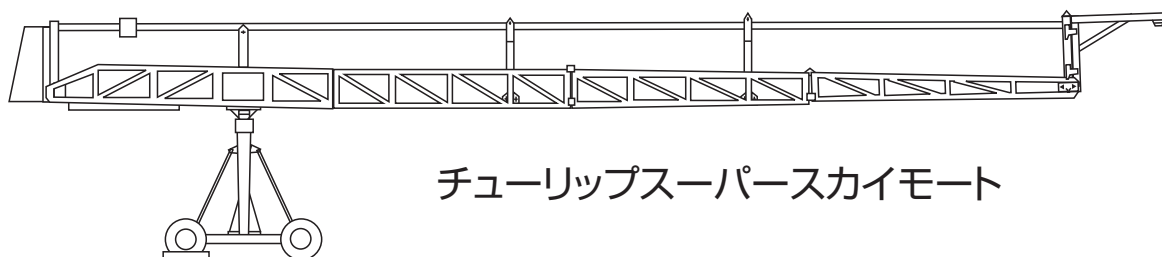

## ● TURIP CRANE 詳細図

チューリップスーパースカイモート

チューリップスカイモート

チューリップクレーン

チューリップジュニア

バージョン	アームリーチ	アーム全長	レンズ最高値	ヘッド最大重量	仕様
チューリップスーパースカイモート	8m25cm	10m38cm	8m41cm	65kg	リモート
チューリップスカイモート	6m00cm	8m15cm	6m71cm	125kg	リモート
チューリップクレーン	3m25cm	5m70cm	3m75cm	250kg	2人乗り
チューリップジュニア	2m60cm	4m50cm	2m45cm	250kg	2人乗り