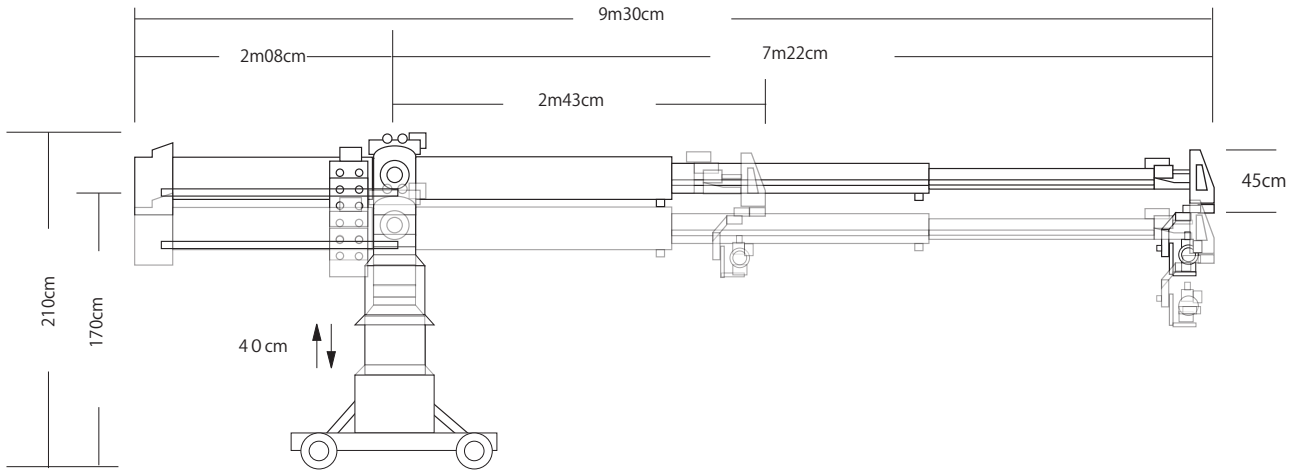

● テクノジブ 詳細図

前後のストローク

伸縮時の最高値

仕様	全長	アームリーチ (前部)	バックアーム
伸張時	9m30cm	7m22cm	2m08cm
収縮時	4m30cm	2m35cm	2m08cm