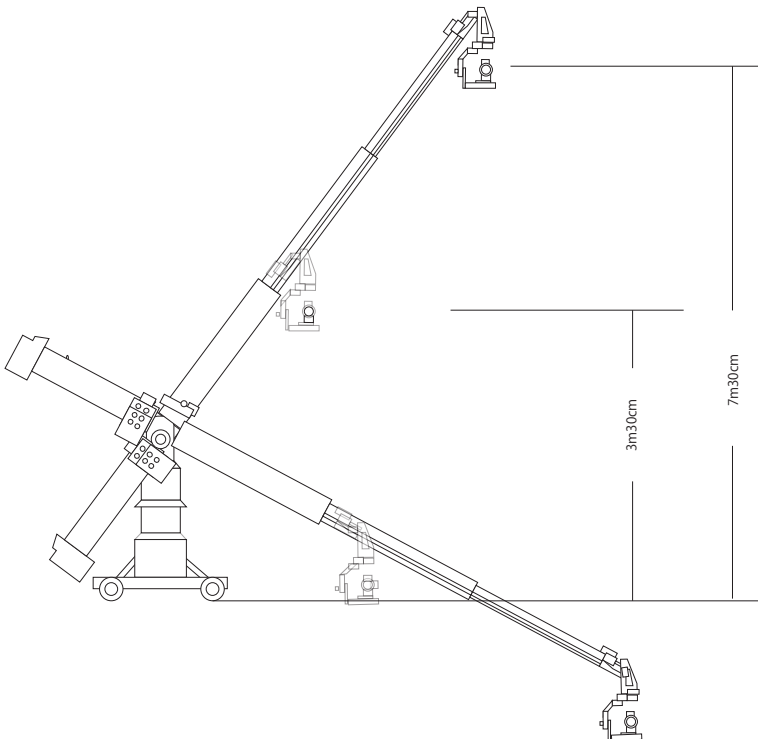

● テクノジブ 詳細図

前後のストローク

伸縮時の最高値

仕様	全長	アームリーチ (前部)	バックアーム
伸張時	9m30cm	7m22cm	2m08cm
収縮時	4m30cm	2m35cm	2m08cm